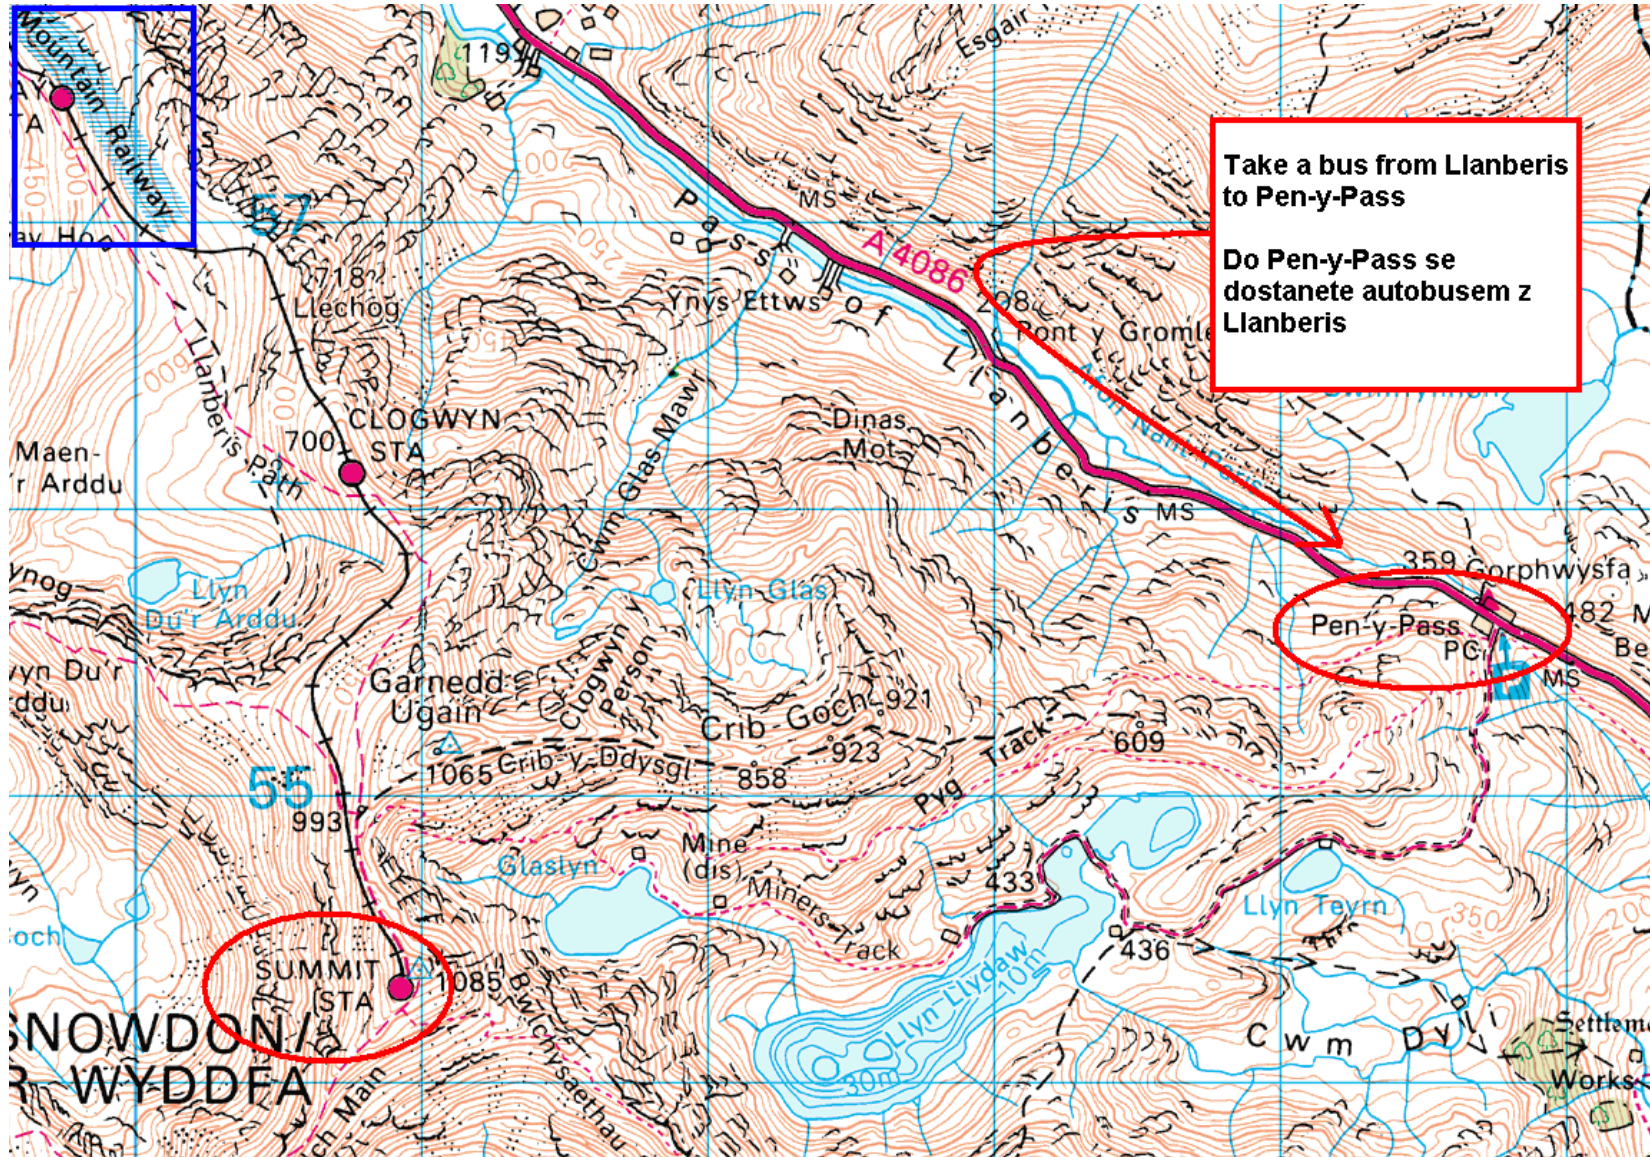

## Day 1 - Snowdon / Den 1 - Výstup na Snowdon

## Day 2 – Back to Llanberis / Den 2 – Zpět do Llanberis

## Day 2 – Around Llanberis / Den 2 – Procházka okolo Llanberis

## Day 3 – From Pen-y-Pass to Youth Hostel, Idwall Cottage / Den 3 – Z Pen-y-Pass do Youth Hostel, Idwall Cottage