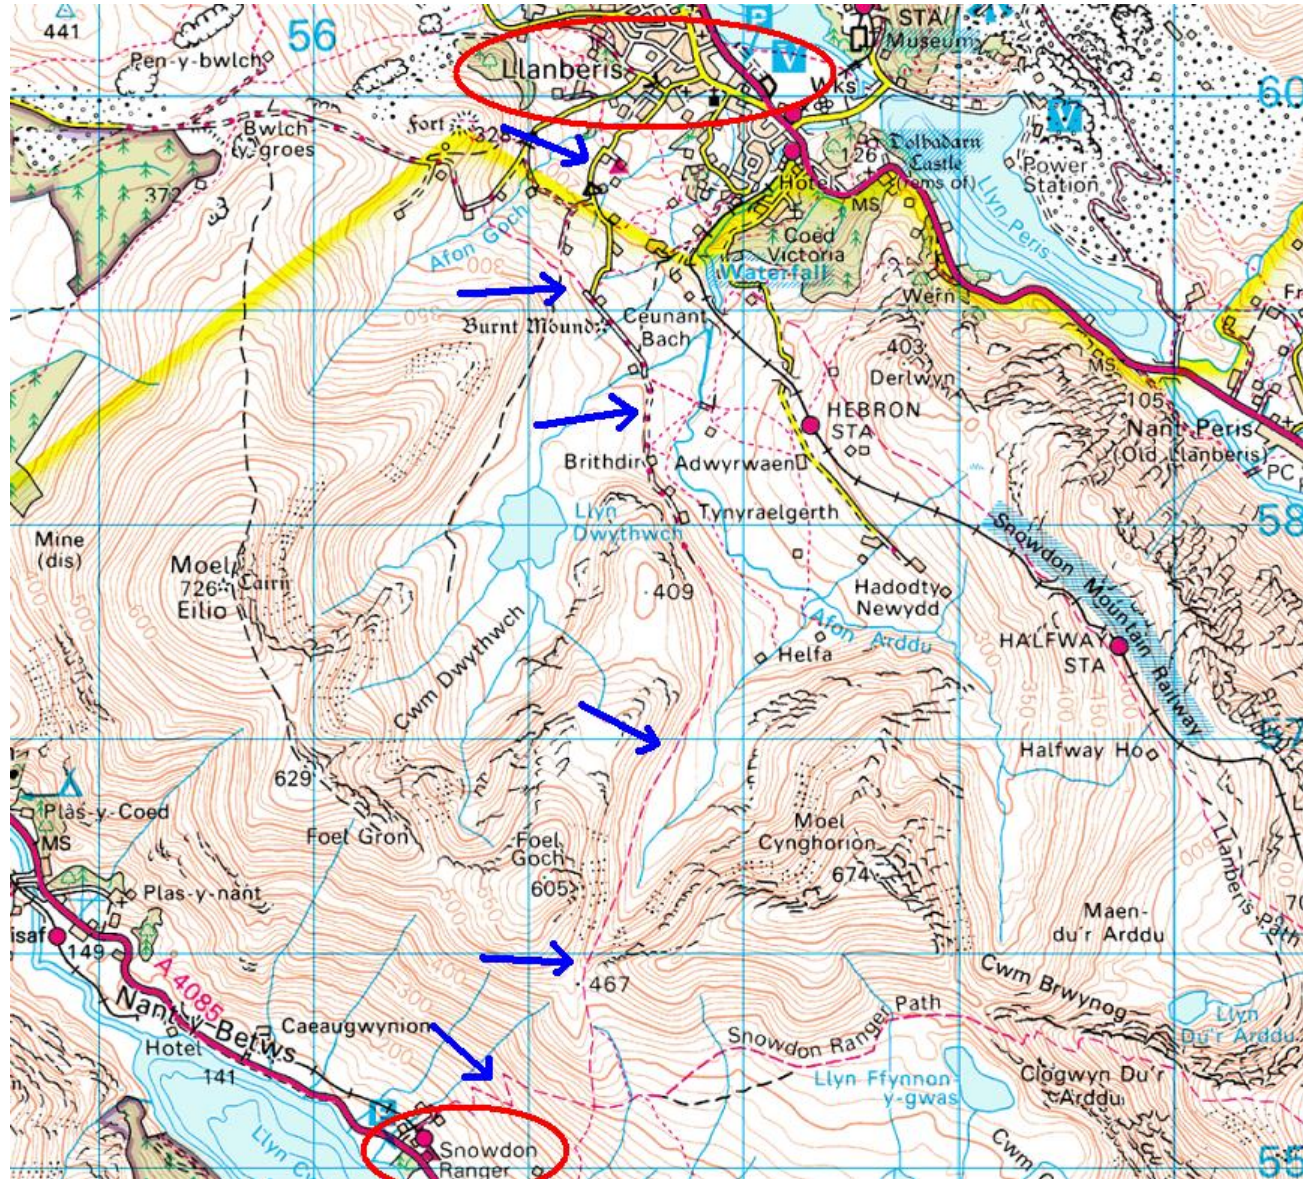

## Day 1 - Snowdon / Den 1 - Výstup na Snowdon

## Day 2 – Back to Llanberis / Den 2 – Zpět do Llanberis

## Day 2 – Around Llanberis / Den 2 – Procházka okolo Llanberis

## Day 3 – From Pen-y-Pass to Youth Hostel, Idwall Cottage / Den 3 – Z Pen-y-Pass do Youth Hostel, Idwall Cottage