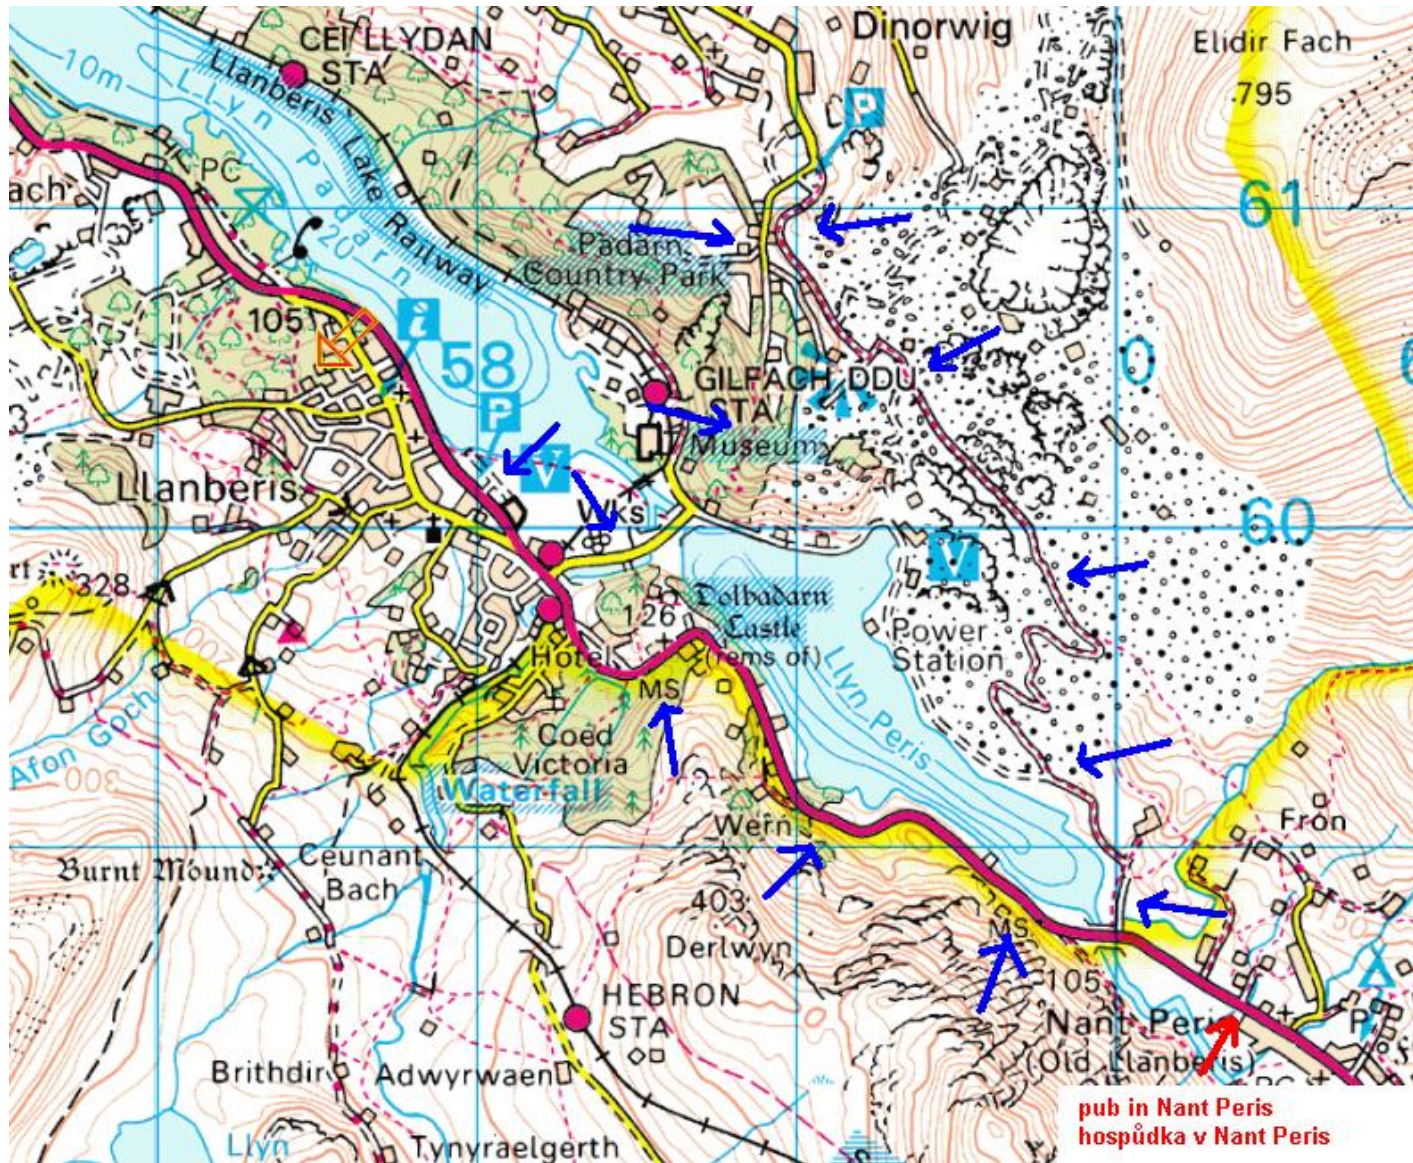

## Day 1 - Snowdon / Den 1 - Výstup na Snowdon

## Day 2 – Back to Llanberis / Den 2 – Zpět do Llanberis

## Day 2 – Around Llanberis / Den 2 – Procházka okolo Llanberis

## Day 3 – From Pen-y-Pass to Youth Hostel, Idwall Cottage / Den 3 – Z Pen-y-Pass do Youth Hostel, Idwall Cottage